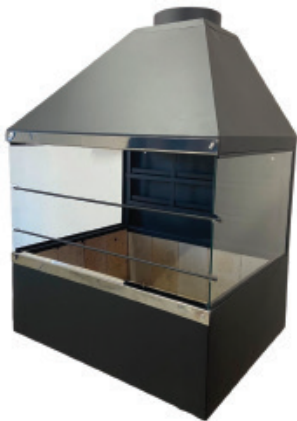

## Lareira Celine E525M

Meio de Parede

A: 112 cm / L: 65 cm / P: 51 cm

03 Canos de 1 mt  
01 Chapéu chinês  
01 Arremate de forro  
01 Grade frontal

## Lareira Celine Inox E525INX

De canto

A: 112 cm / L: 65 cm / P: 51 cm

03 Canos de 1 mt  
01 Chapéu chinês  
01 Arremate de forro  
01 Grade frontal

## Churrasqueira de parede E60/E70

P/ 05 Espetos

A: 88 cm / L: 51 cm / P: 53,5 cm

A: 98 cm / L: 62 cm / P: 53,5 cm

02 Canos de 55cm  
01 Chapéu chinês  
01 Arremate de forro  
02 Apoios para espeto  
01 Cantoneira de fixação

## Churrasqueira E50

Espetinho de Parede ou bancada

A: 70 cm / L: 60 cm / P: 38 cm

1 Canos de 55cm  
01 Chapéu chinês