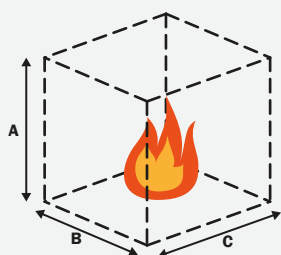

CALEFATOR

Potenza

Medidas

1. 64cm
2. 42cm
3. 42cm

Tijolos Refratários de Alta qualidade proporcionando uma queima mais duradoura e um aproveitamento maior da Lenha

Design pensado para trazer a melhor eficiência, possuindo um estilo minimalista combina perfeitamente com o seu ambiente

Abertura para Lenha, ótima para organizar a lenha e evitar sujeira desnecessária, facilitando o manuseio da Lenha

DESCRIÇÃO

AQUECE DE
250m³

POTÊNCIA
8kW

PESO
70Kg

COMPRIMENTO
MÁXIMO 50cm

Medidas

- (A) 20cm
- (B) 32cm
- (C) 28cm