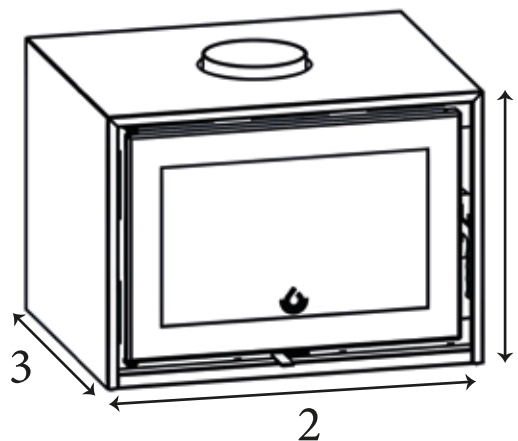

### Medidas

- 1. 42cm
- 2. 58,5cm
- 3. 47cm

Como ele é suspenso na parede ele é ótimo para aproveitamento de espaço, além de ser apoiado na parede trazendo mais segurança.

Tijolos Refratários de Alta qualidade proporcionando uma queima mais duradoura e um aproveitamento maior da Lenha